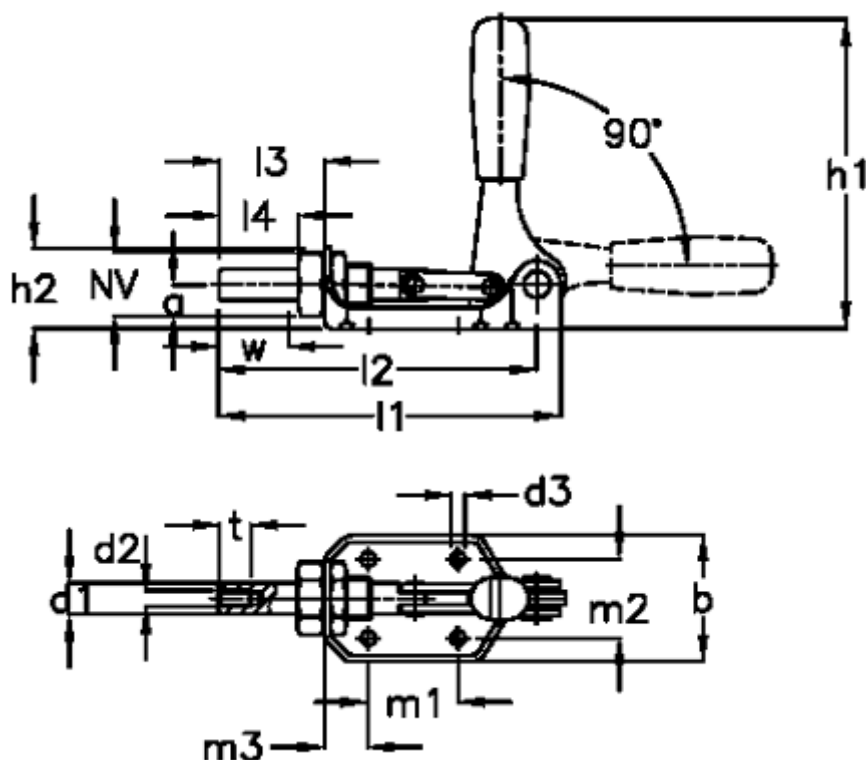

Varenummer: 201365114  
 Beskrivelse: E+G Klee hurtigspænder GN 841-300-AS

## Mål

a	= 20	l1	= 167	sw	= 27
BL	= 58	l2	= 155	t min	= 16
d1	= 14	l3	= 57	W	= 33
d2	= M8	l4	= 45		
d3	= 6.5	m1	= 50		
h1	= 140	m2	= 34		
h2	= 36	m3	= 18		
Holdekraft N	= 7200	Størrelse	= 300		